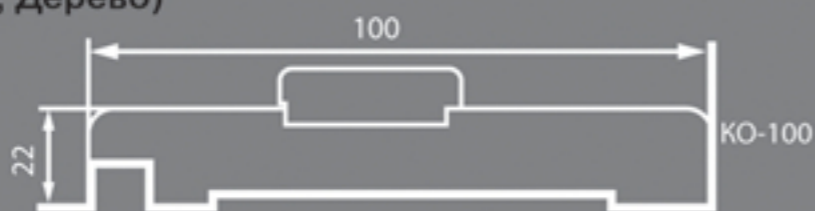

Размеры:
Длина: 2050 мм
Ширина: 80, 100 мм
Толщина: 22 мм

Door-Frame (MDF, Wood)
Models KO-80, KO-100

Dimensions:
Length: 2050 mm
Width: 80, 100 mm
Thickness: 22 mm

Наличник (МДФ)

Модели НА-6, НА-7, НА-8

Размеры:
Длина: 2150 мм
Ширина: 64, 70, 80 мм
Толщина: 6, 10, 12 мм